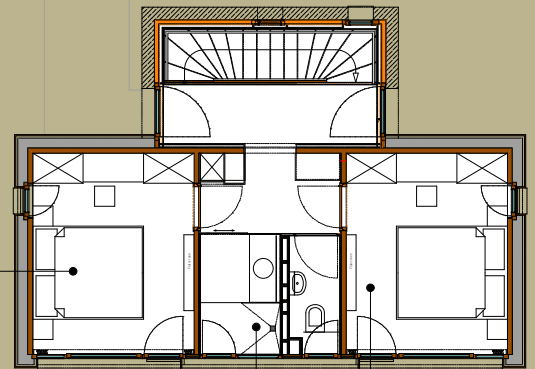

3 Wohngeschosse á ca. 38 m²

LEVEL 02

Zugang von oben
über eigene Brücke

LEVEL 01

5 m² Terrasse
über den Baumwipfeln

LEVEL 00

Schlafen mit Panoramablick
Flatscreen, Arbeitstisch

LEVEL -01

Sockelgeschoss ca. 20 m²

Haustyp III - Turm