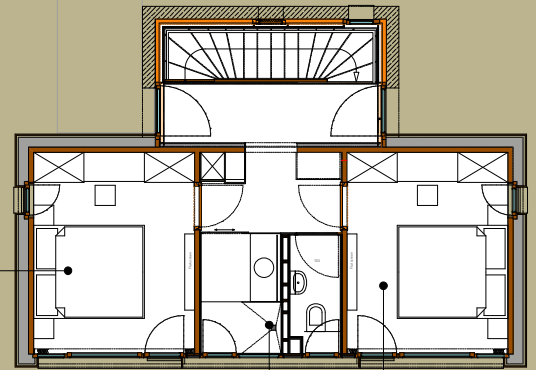

3 Wohngeschosse á ca. 38 m²

LEVEL 02

Zugang von oben
über eigene Brücke

LEVEL 01

5 m² Terrasse
über den Baumwipfeln

LEVEL 00

Schlafen mit Panoramablick
Flatscreen, Arbeitstisch

LEVEL -01

Sockelgeschoss ca. 20 m²

Haustyp III - Turm