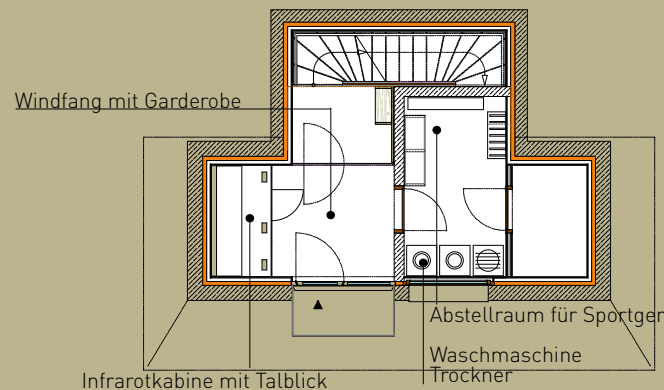

3 Wohngeschosse á ca. 38 m²

LEVEL 02

Zugang von oben
über eigene Brücke

LEVEL 01

5 m² Terrasse
über den Baumwipfeln

LEVEL 00

Schlafen mit Panoramablick
Flatscreen, Arbeitstisch

LEVEL -01

Sockelgeschoss ca. 20 m²

Haustyp III - Turm