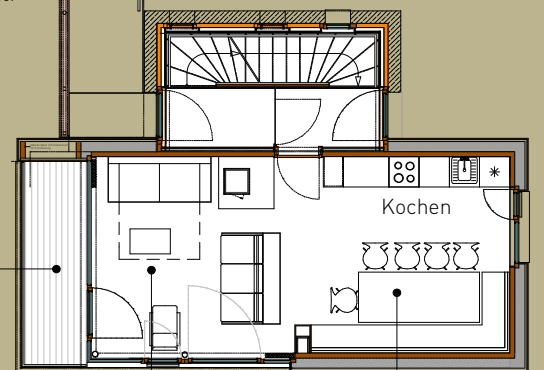

3 Wohngeschosse á ca. 38 m²

LEVEL 02

Zugang von oben
über eigene Brücke

LEVEL 01

5 m² Terrasse
über den Baumwipfeln

LEVEL 00

Schlafen mit Panoramablick
Flatscreen, Arbeitstisch

LEVEL -01

Sockelgeschoss ca. 20 m²

Haustyp III - Turm